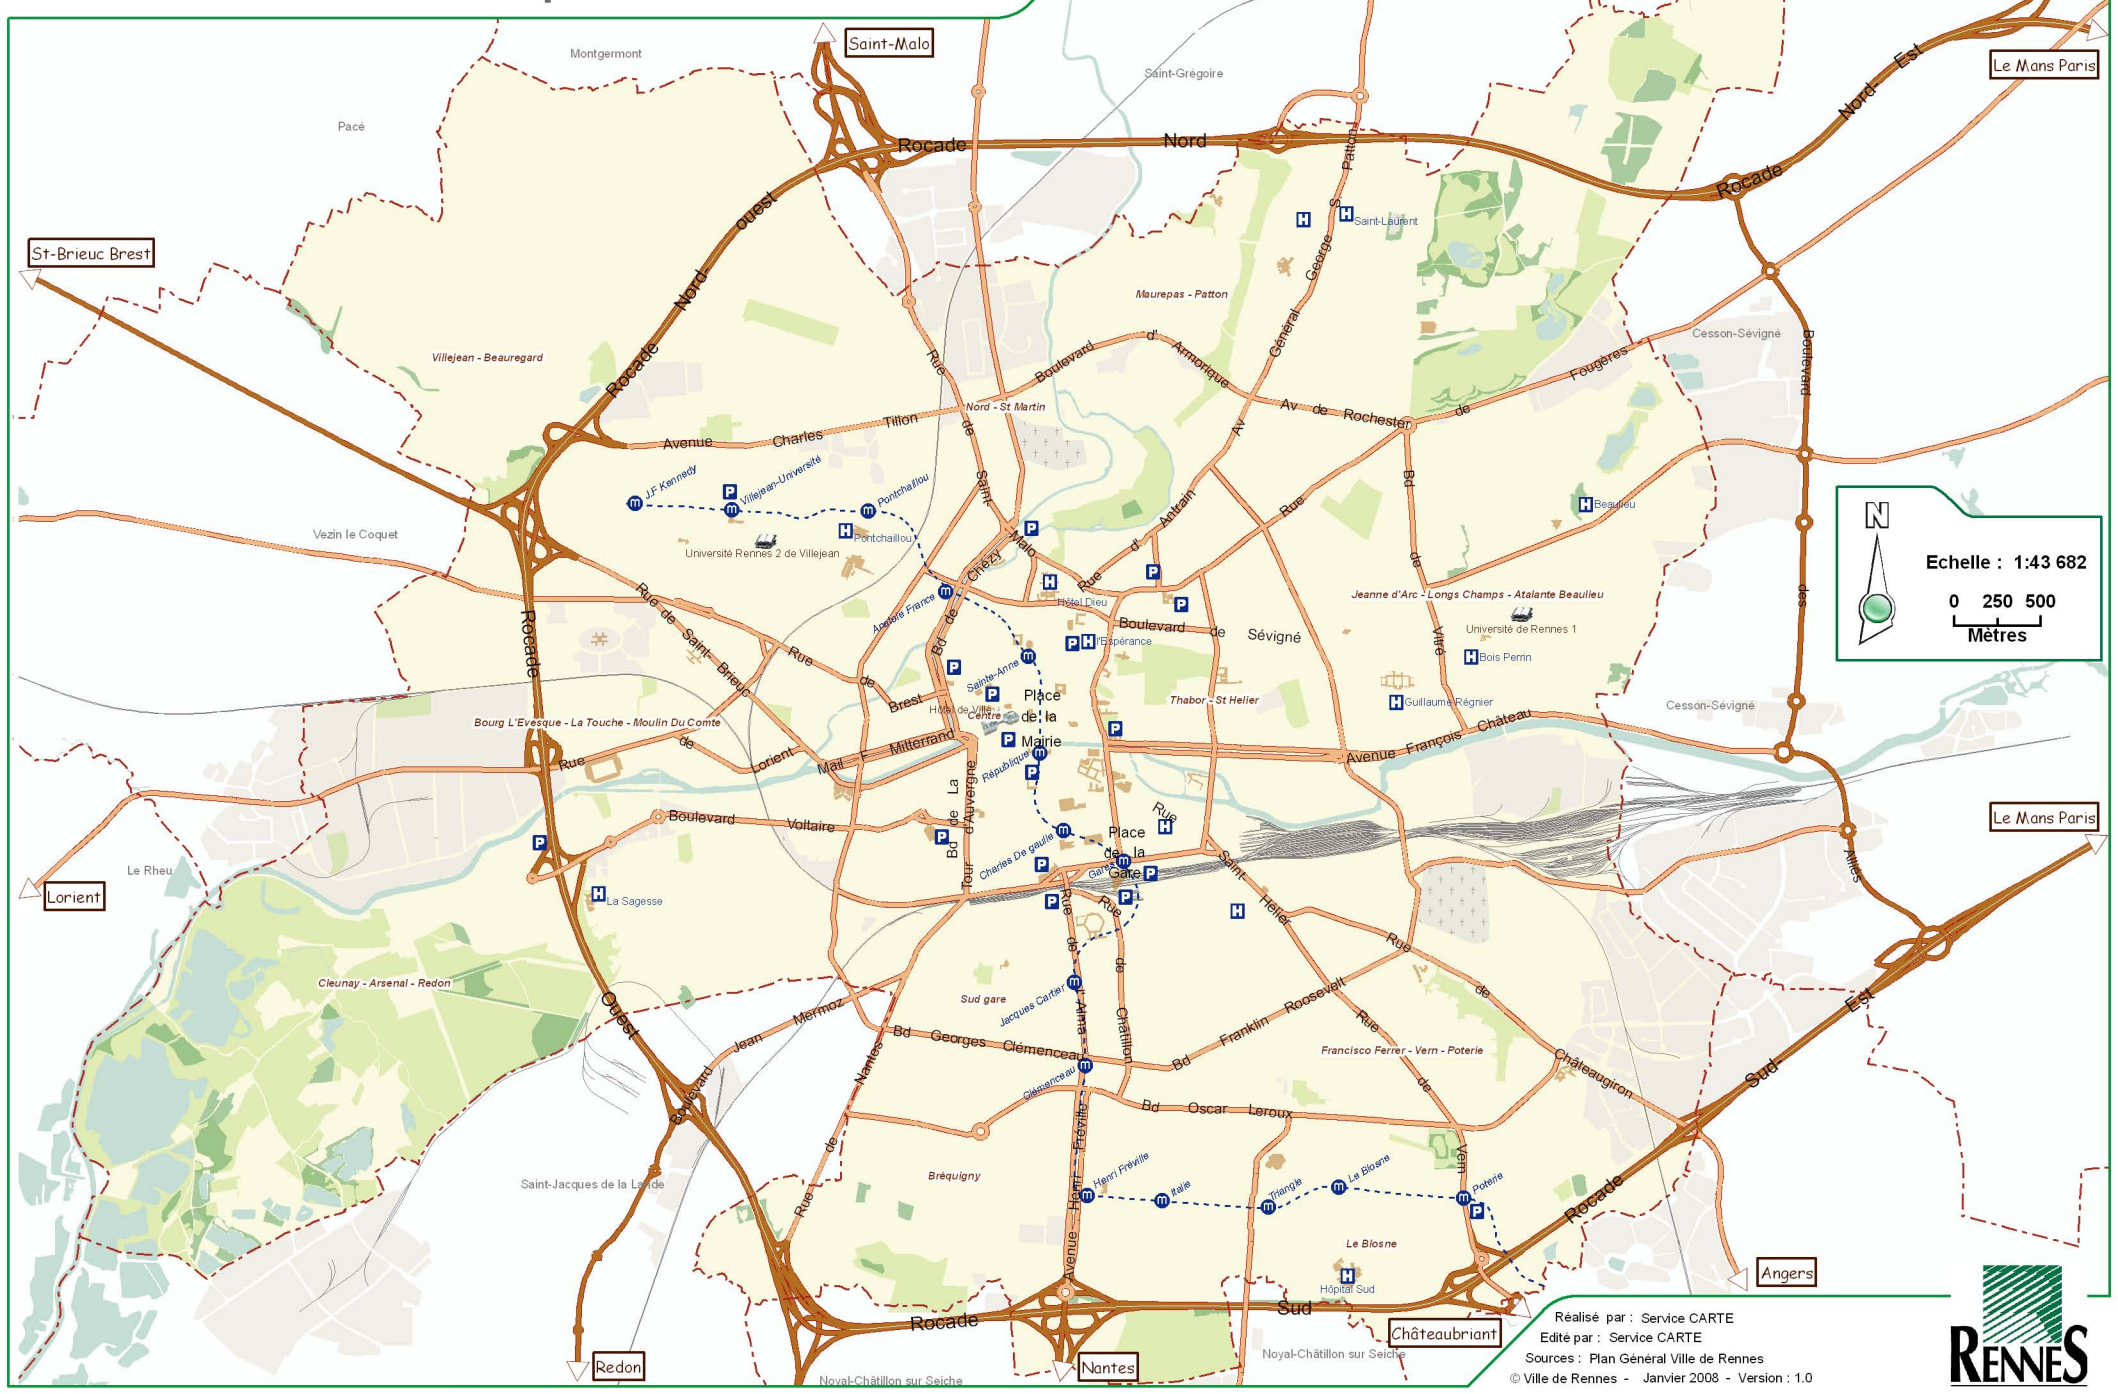

RENNES

Plan de situation ultra-simplifié

N

Echelle : 1:43 682

0 250 500
Mètres

Réalisé par : Service CARTE
Edité par : Service CARTE
Sources : Plan Général Ville de Rennes
© Ville de Rennes - Janvier 2008 - Version : 1.0