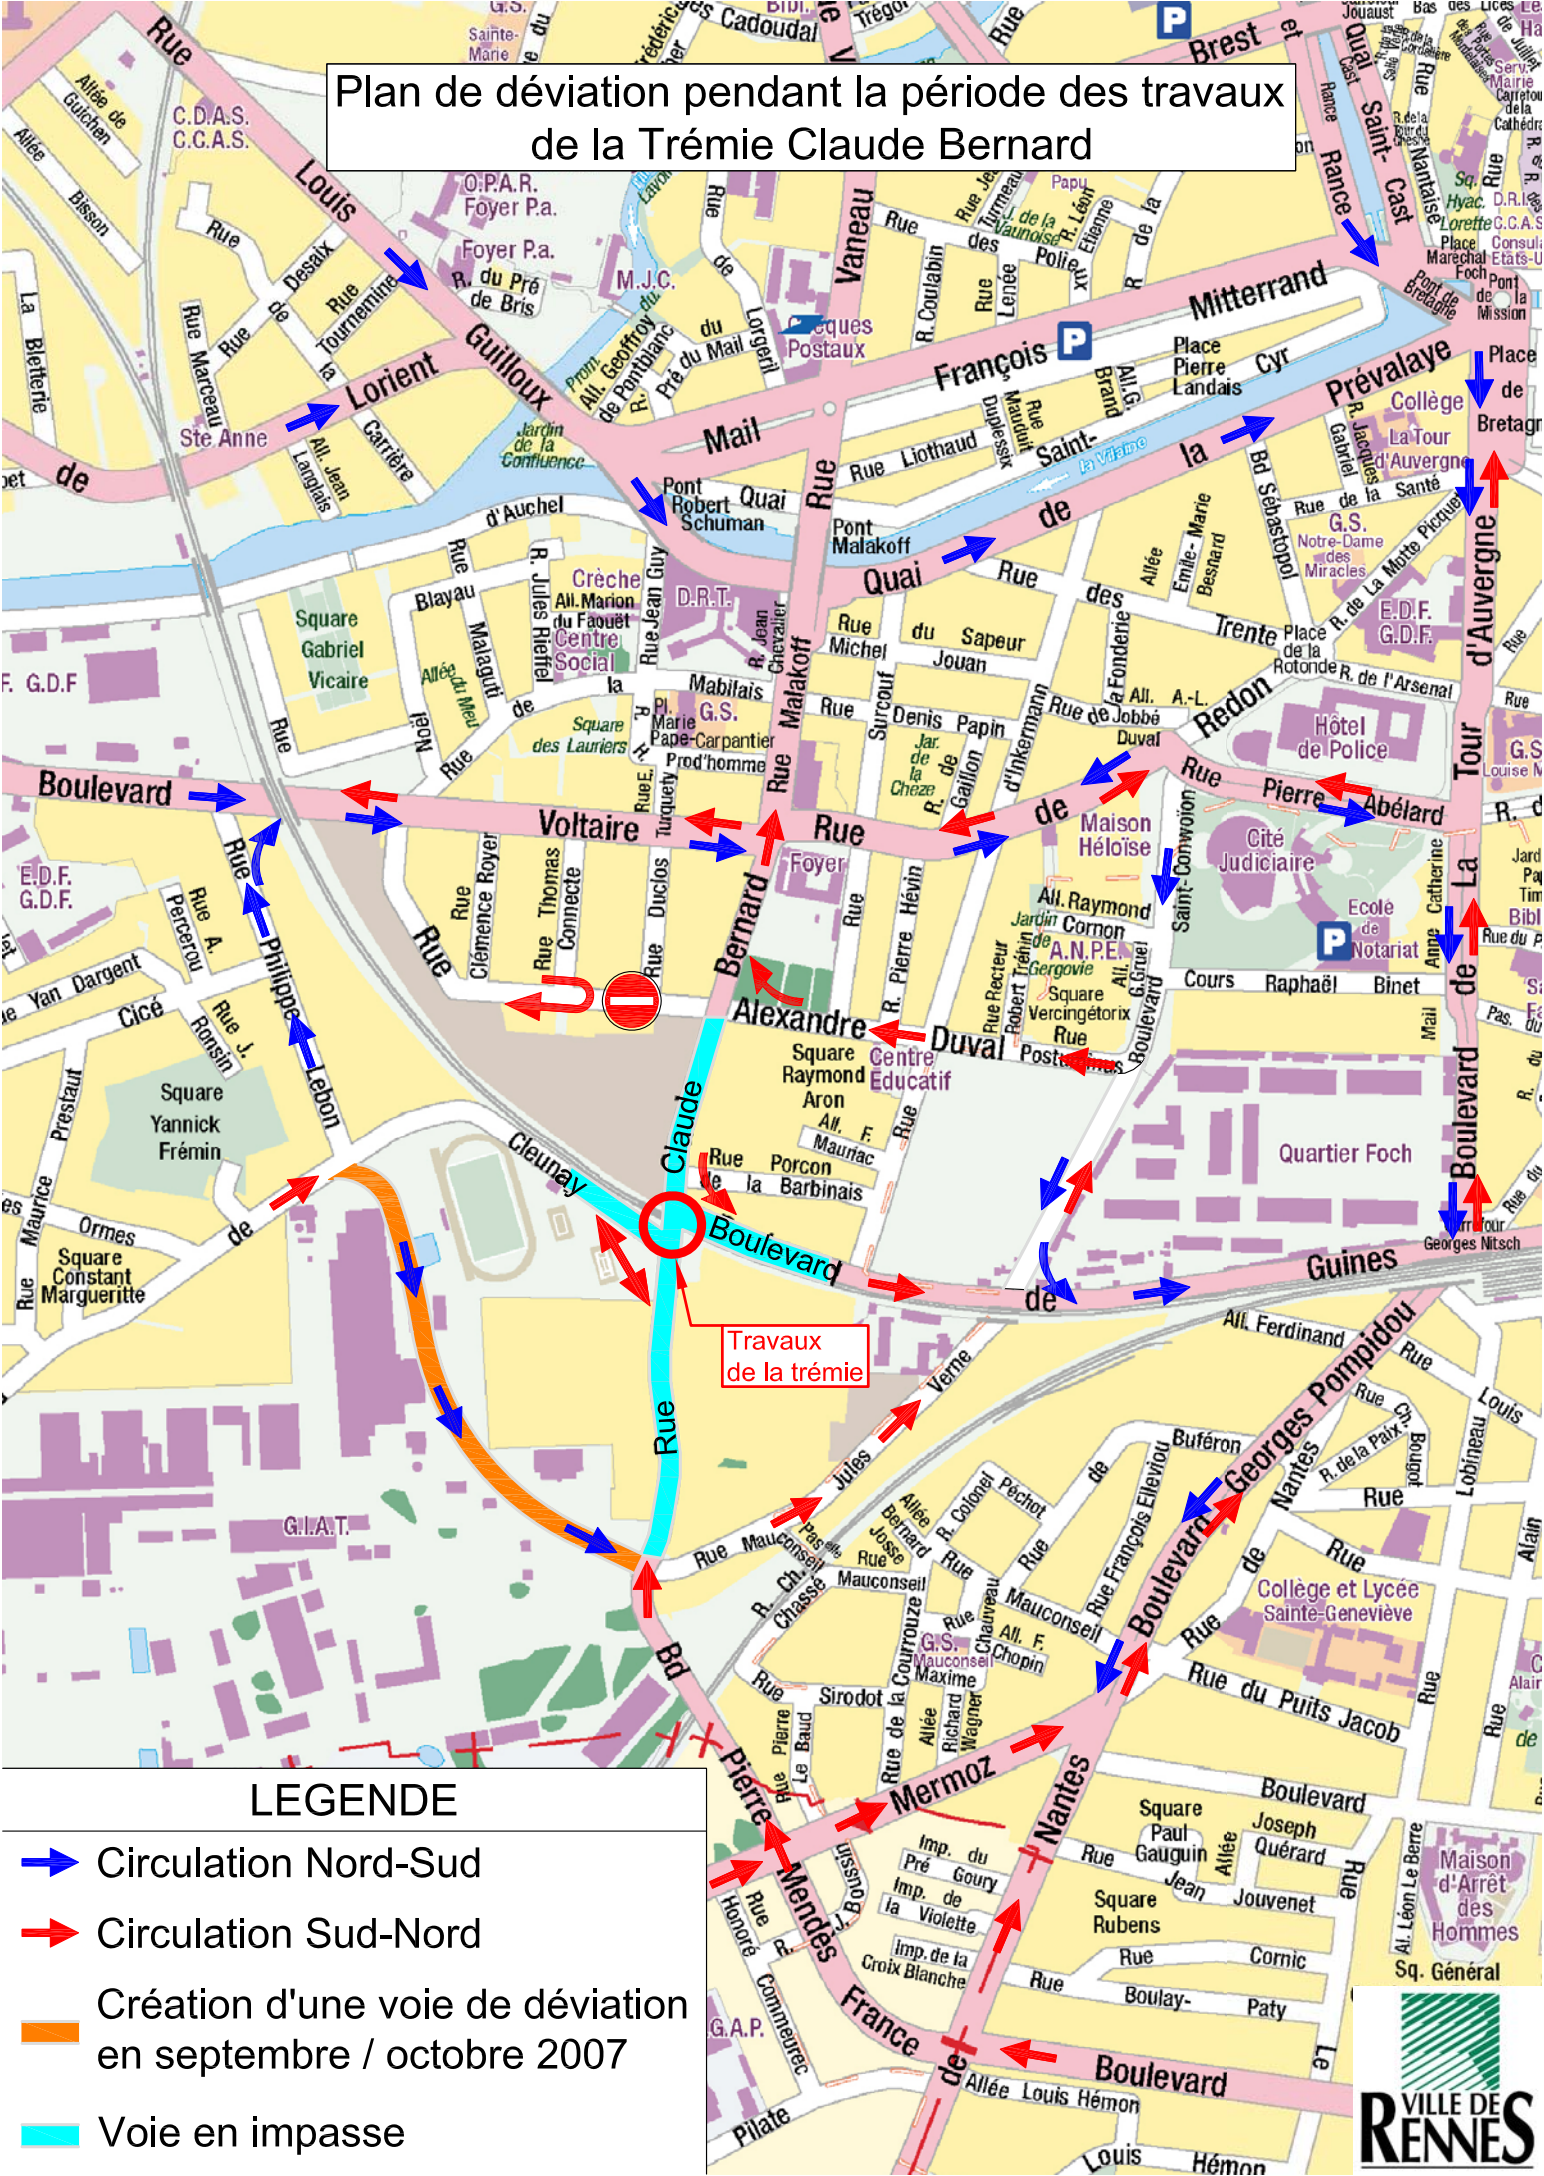

Plan de déviation pendant la période des travaux de la Trémie Claude Bernard

Travaux de la trémie

LEGENDE

-  Circulation Nord-Sud
-  Circulation Sud-Nord
-  Création d'une voie de déviation en septembre / octobre 2007
-  Voie en impasse