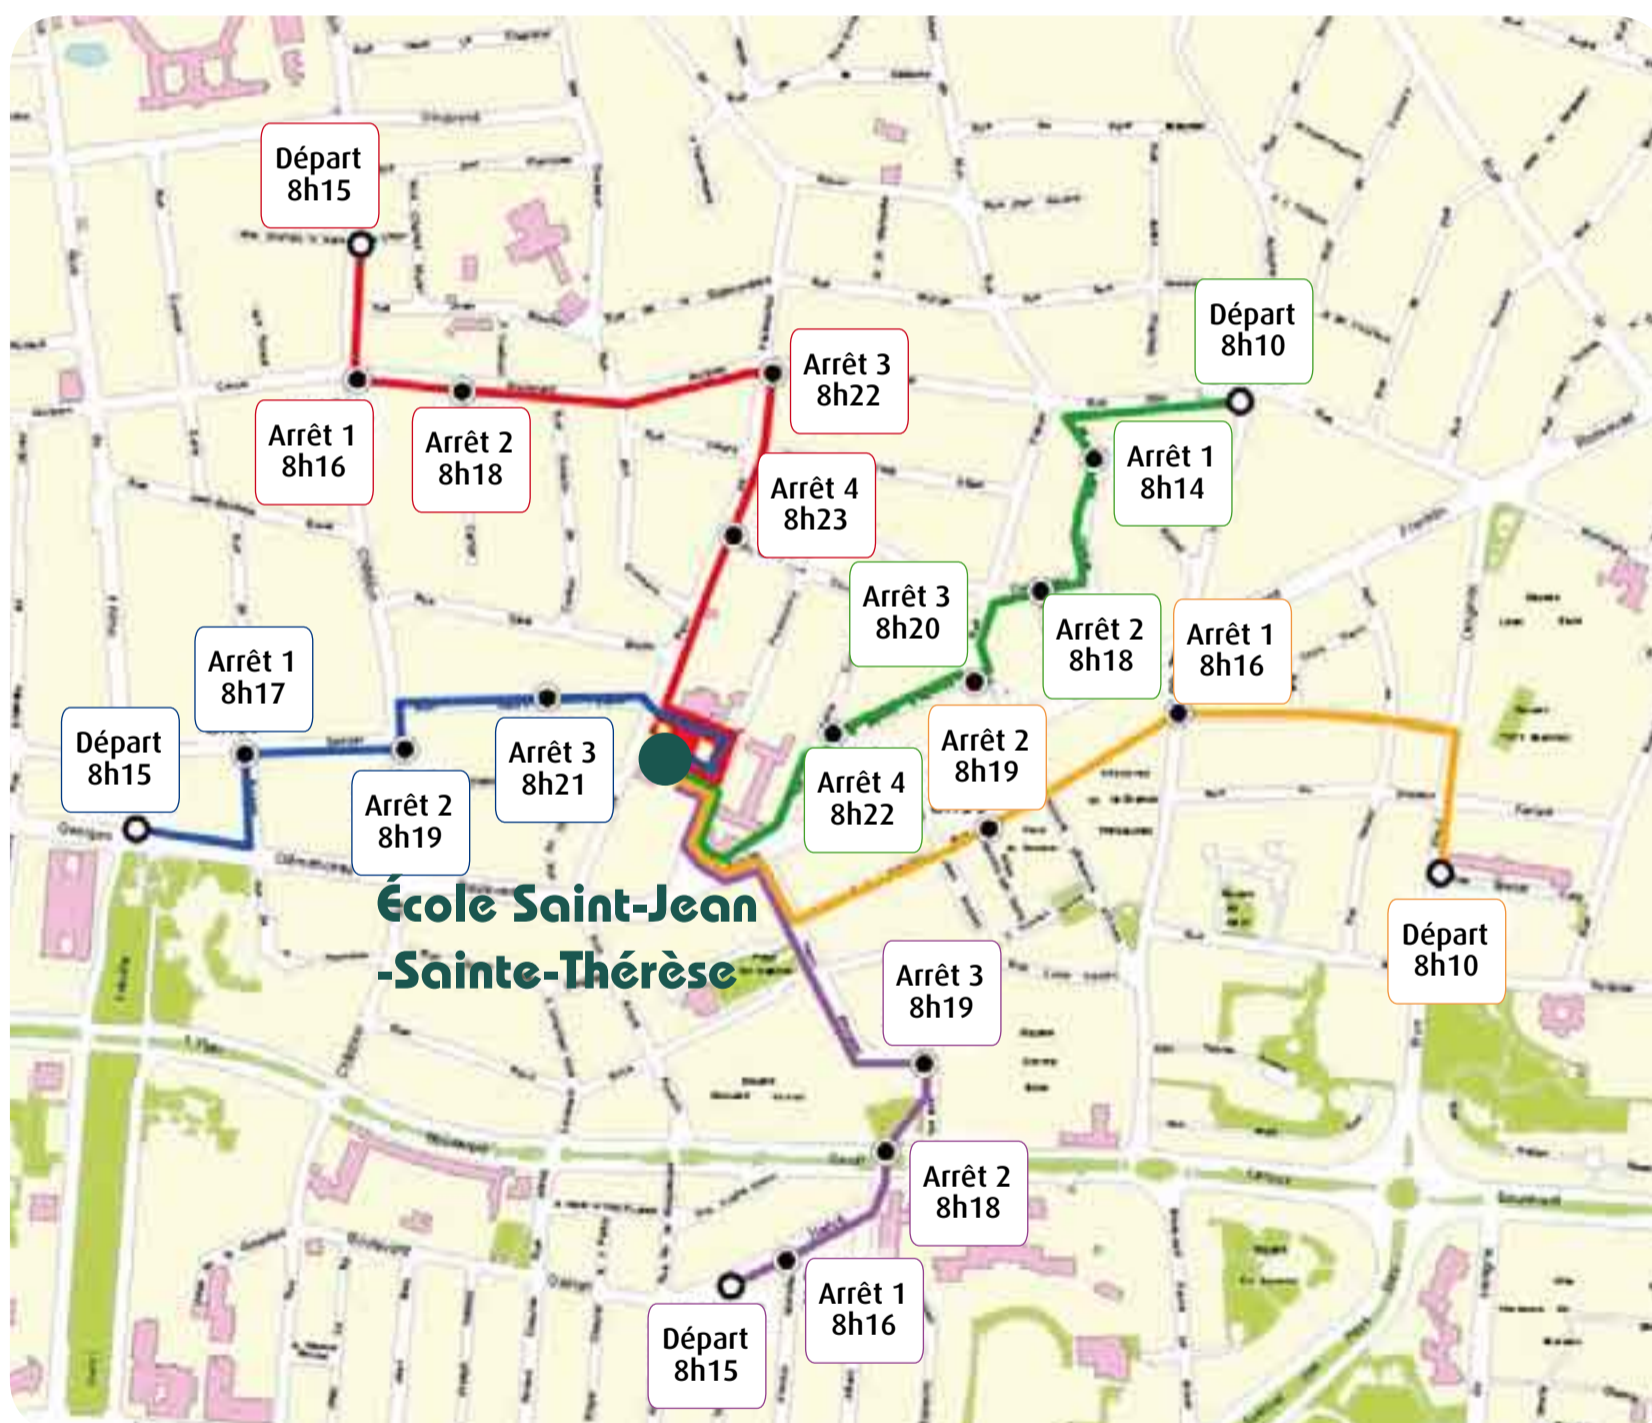

Le Pédibus de L'école Saint-Jean-Sainte-Thérèse

● Quel est l'itinéraire ?

● Qui peut me renseigner dans mon école :

- Verte** > Valérie ROCH > 02 23 35 17 71
- Bleue** > Gwénola GOASDOUE > 02 99 41 94 17
- Jaune** > Hélène GUILLEMOT > 02 23 30 87 97
- Violette** > Fabienne THOUAULT > 02 56 51 07 83
- Rouge** > Virginie AUBIN > 02 99 53 72 77